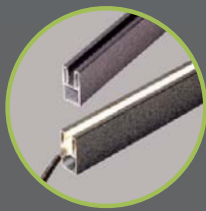

## → Eine neue Dimension im Zaunbau

Mit VALU<sup>-X</sup> machen wir Ihr Zaunsystem noch attraktiver: Mit Licht in der Nut! Nutzen Sie die VALU<sup>®</sup> Systempfosten zur Beleuchtung Ihres Zaunsystems, auch nachrüstbar! Durch neu entwickelte VALU<sup>®</sup> Profile ist die Beleuchtung im Zaunsystem ganz einfach umsetzbar. VALU<sup>-X</sup> ermöglicht Ihnen Ihre Privatsphäre energiesparend zu beleuchten.

## → Die Komponenten

Das Netzteil, wasserdicht, 24V DC, IP67.

Robuste Steckverbindungen

LED-Streifen, selbstklebend, Länge 2.400mm, ca. 10 Watt/lfm.

## → Profile für Beleuchtung

Nutfüllprofil m. LED-Streifen

Leistenprofil 45 m. LED-Streifen

Diffusor Polyamid zur Abdeckung des LED-Streifens

**VALU GmbH**  
Halsdorfer Straße 34  
D-35288 Wöhratal  
Tel.: +49 (0) 64 53 / 21 199-50  
Fax: +49 (0) 64 53 / 21 199-99  
E-mail: info@valu.de