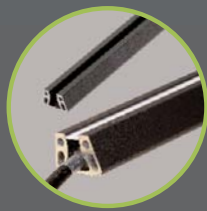

→ Profile für Beleuchtung

Nutfüllprofil m. LED-Streifen